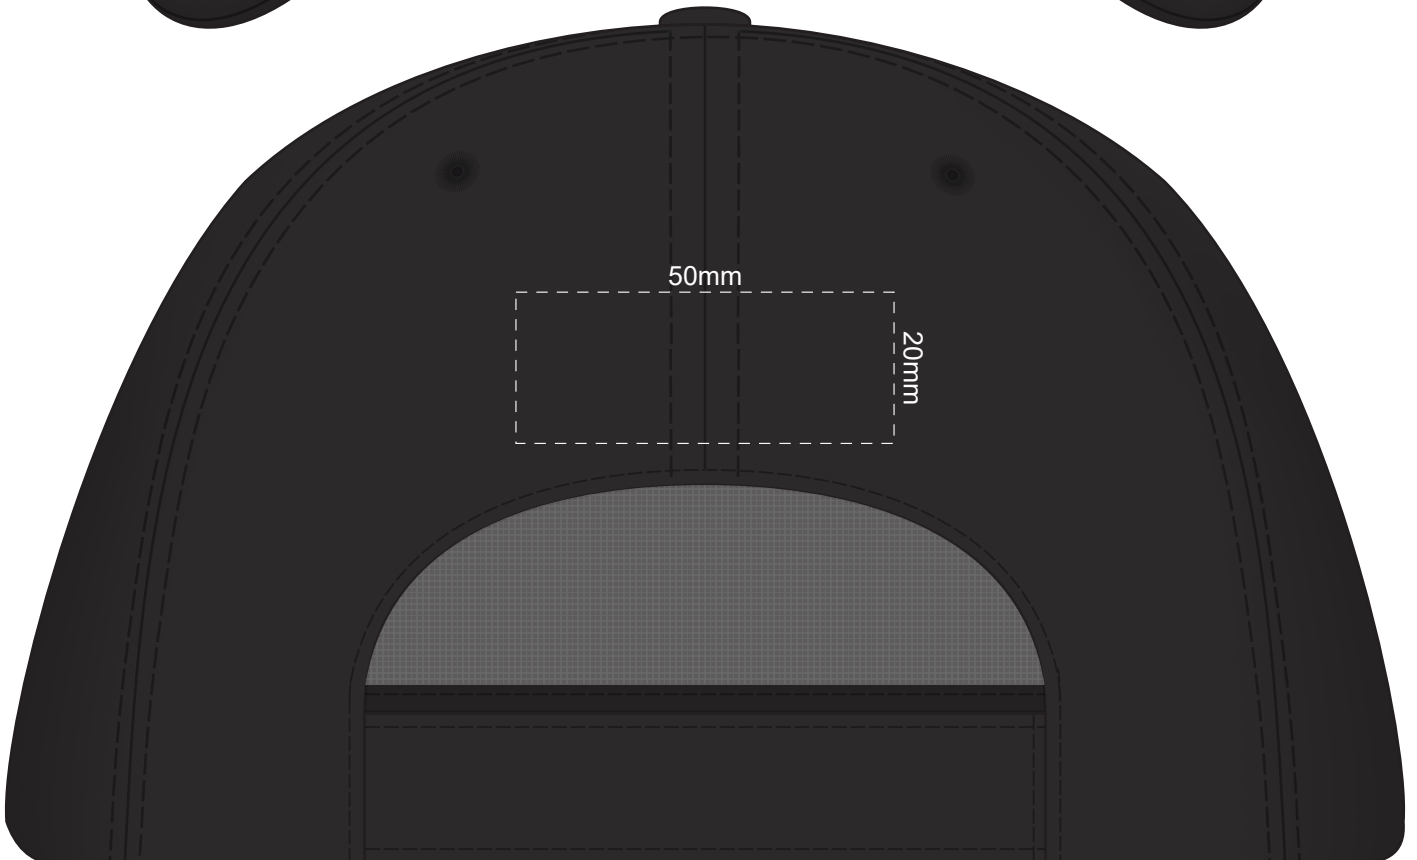

100% of Actual Size
Embroidery

100% of Actual Size
Embroidery

100% of Actual Size
Colourflex Transfer
(Excludes Black)