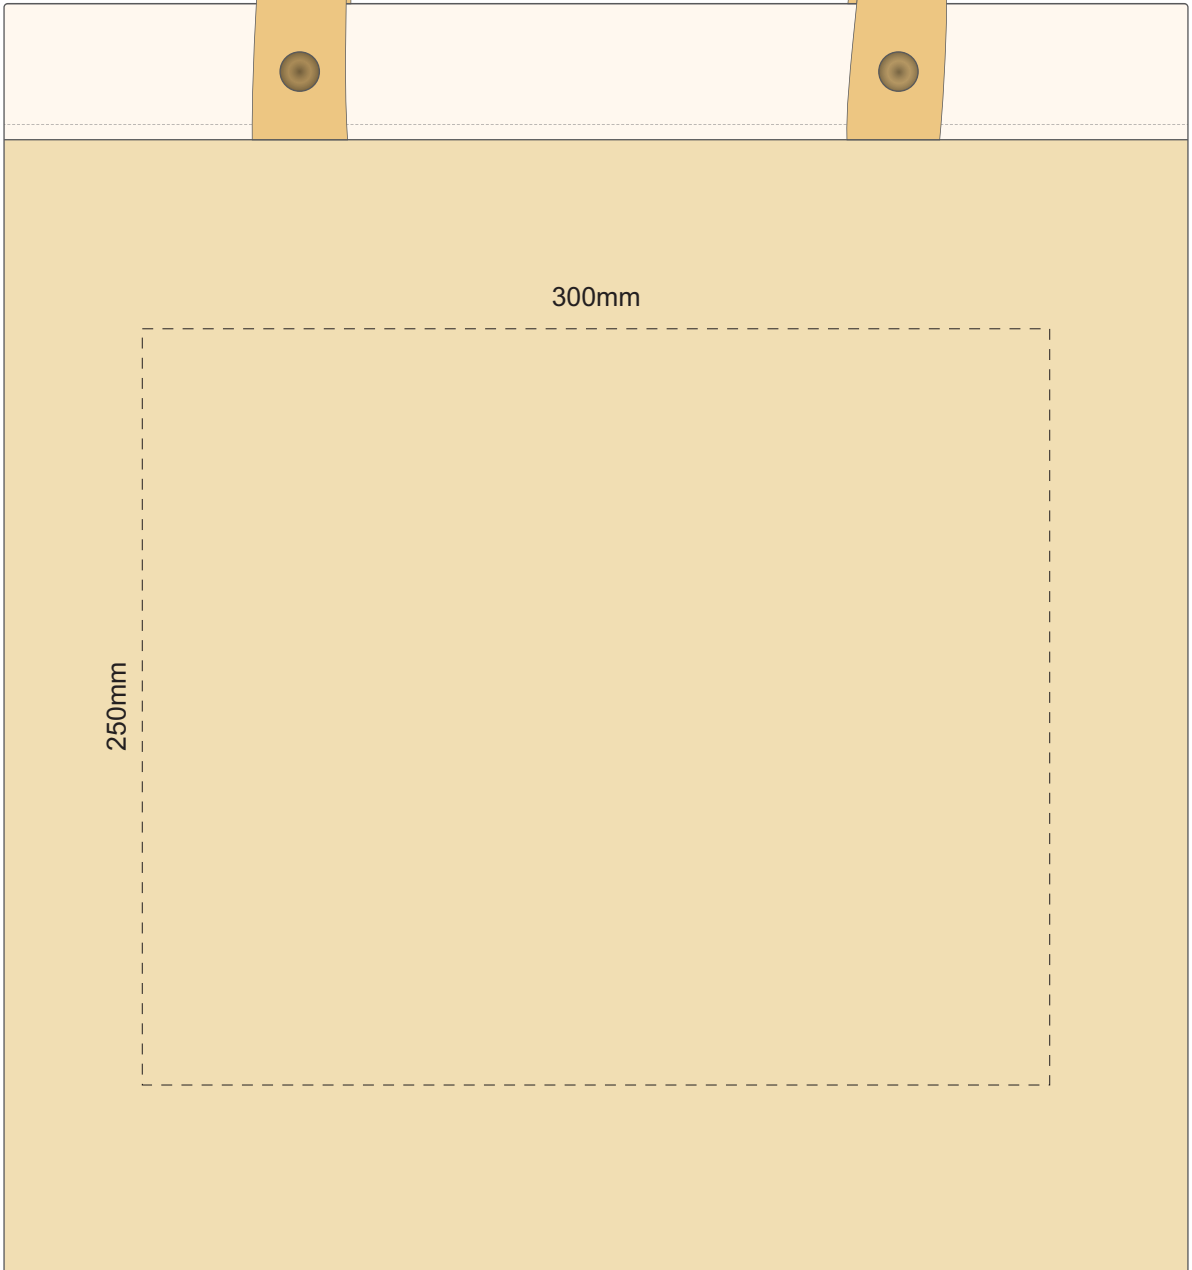

40% of Actual Size  
Screen Print

40% of Actual Size  
Colourflex Transfer